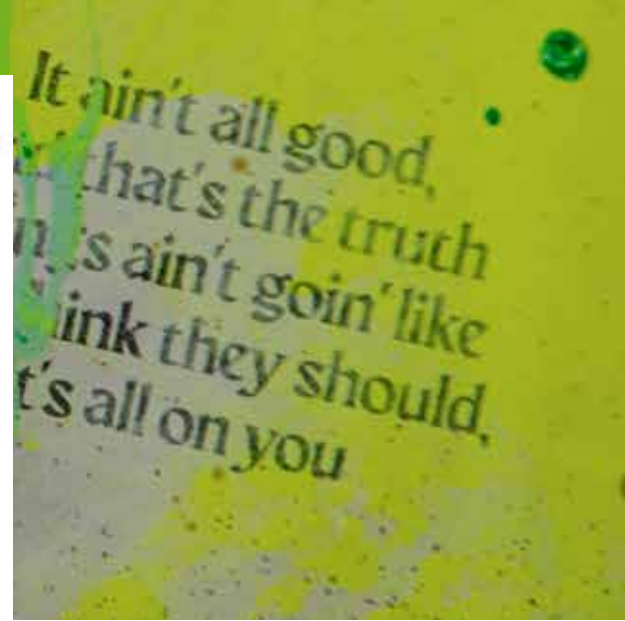

aquaman

München, 2021
40 x 40
Acryl, Marker,
Spraydose
auf Leinwand
glow i.t.d.

#5050121

letter

München, 2021
50 x 50
Acryl, Marker, Spraydose
auf Leinwand

#5050221

thoughts

München, 2021
50 x 50
Acryl, Marker, Spraydose
auf Leinwand

#3070221

to the moon

München, 2021
30 x 70
Acryl, Marker,
Spraydose auf
Leinwand

#3070121

me?

München, 2021
30 x 70
Acryl, Marker,
Spraydose auf
Leinwand

#80100521

OH BOY

München, 2021
80 x 100
Papier, Acryl,
Marker,
Spraydose auf
Leinwand

#80100221

löve

München, 2021
80 x 100
Acryl, Marker,
Sand, Spraydose
auf Leinwand

#8080222

do it now

München, 2021
80 x 80
Acryl, Marker,
Spraydose auf
Leinwand